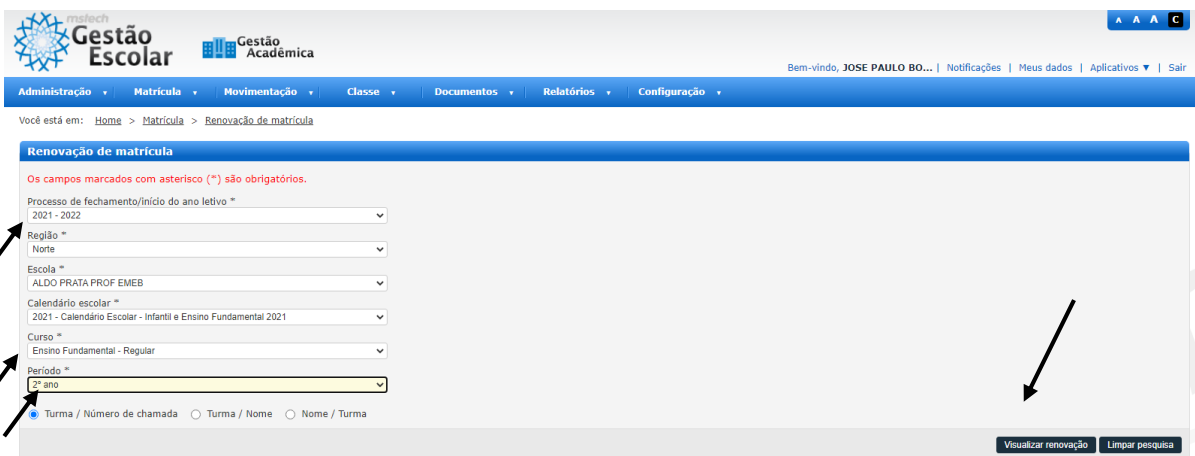

Renovação de matrícula do ano letivo anterior para o atual, você acessa MATRÍCULA / RENOVAÇÃO DE MATRÍCULA

Inserir os anos de processamento de fechamento/início do ano letivo em questão, o curso e o período do ano anterior a ser renovado e clique em VISUALIZAR RENOVAÇÃO.

Notem que aparecem todas as turmas do ano letivo anterior a serem renovadas esse ano acima.

Selecione o aluno a ser renovado. No caso de aluno que já estava em sua Unidade e continuará esse ano, escolha as opções na coluna curso, turno, calendário e a turma atual para onde esse aluno irá no atual ano letivo.

Para aqueles alunos que estavam em sua Unidade, porém já iniciaram o atual ano letivo em outra Unidade e não constam em sua lista desse ano, marque a opção TRANSF. P/ REDE para deixá-los disponíveis para outras escolas os localizarem em pré-matrícula e poder inseri-los em suas respectivas turmas.