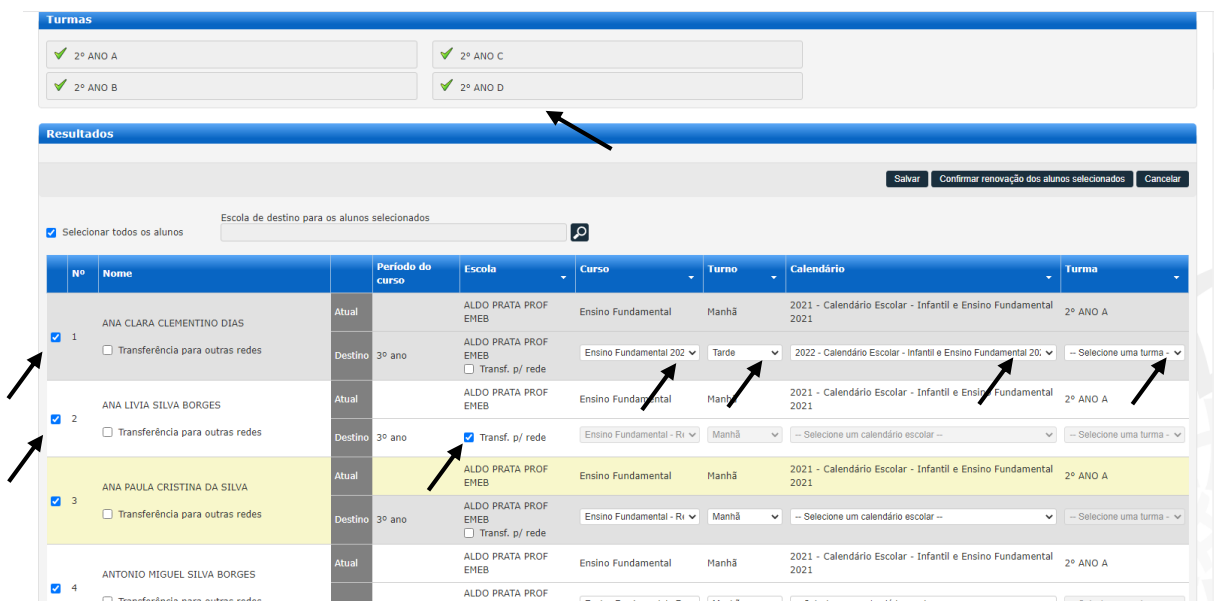

Renovação de matrícula do ano letivo anterior para o atual, você acessa MATRÍCULA / RENOVAÇÃO DE MATRÍCULA

Inserir os anos de processamento de fechamento/início do ano letivo em questão, o curso e o período do ano anterior a ser renovado e clique em VISUALIZAR RENOVAÇÃO.

Notem que aparecem todas as turmas do ano letivo anterior a serem renovadas esse ano acima.

Selecione o aluno a ser renovado. No caso de aluno que já estava em sua Unidade e continuará esse ano, escolha as opções na coluna curso, turno, calendário e a turma atual para onde esse aluno irá no atual ano letivo.

Para aqueles alunos que estavam em sua Unidade, porém já iniciaram o atual ano letivo em outra Unidade e não constam em sua lista desse ano, marque a opção TRANSF. P/ REDE para deixá-los disponíveis para outras escolas os localizarem em pré-matrícula e poder inseri-los em suas respectivas turmas.