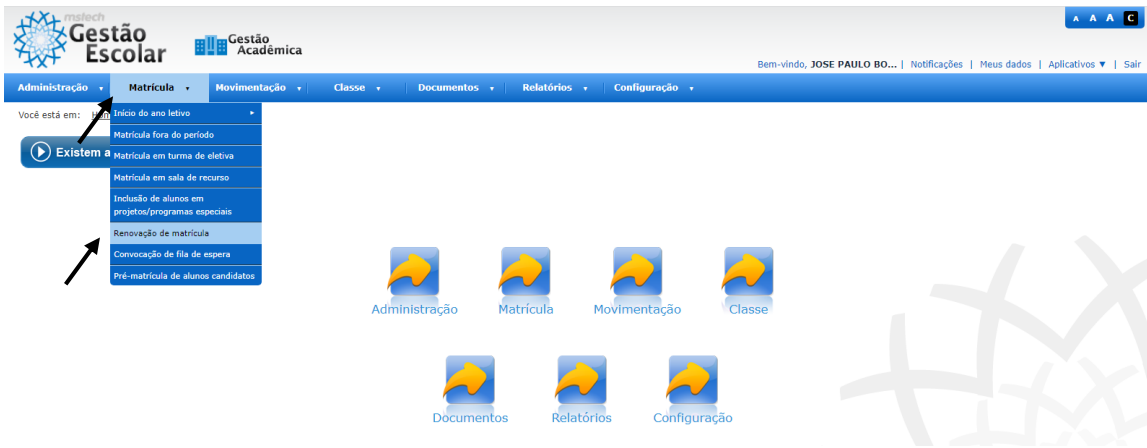

Renovação de matrícula do ano letivo anterior para o atual, você acessa MATRÍCULA / RENOVAÇÃO DE MATRÍCULA

Inserir os anos de processamento de fechamento/início do ano letivo em questão, o curso e o período do ano anterior a ser renovado e clique em VISUALIZAR RENOVAÇÃO.

Notem que aparecem todas as turmas do ano letivo anterior a serem renovadas esse ano acima.

Selecione o aluno a ser renovado. No caso de aluno que já estava em sua Unidade e continuará esse ano, escolha as opções na coluna curso, turno, calendário e a turma atual para onde esse aluno irá no atual ano letivo.

Para aqueles alunos que estavam em sua Unidade, porém já iniciaram o atual ano letivo em outra Unidade e não constam em sua lista desse ano, marque a opção TRANSF. P/ REDE para deixá-los disponíveis para outras escolas os localizarem em pré-matrícula e poder inseri-los em suas respectivas turmas.